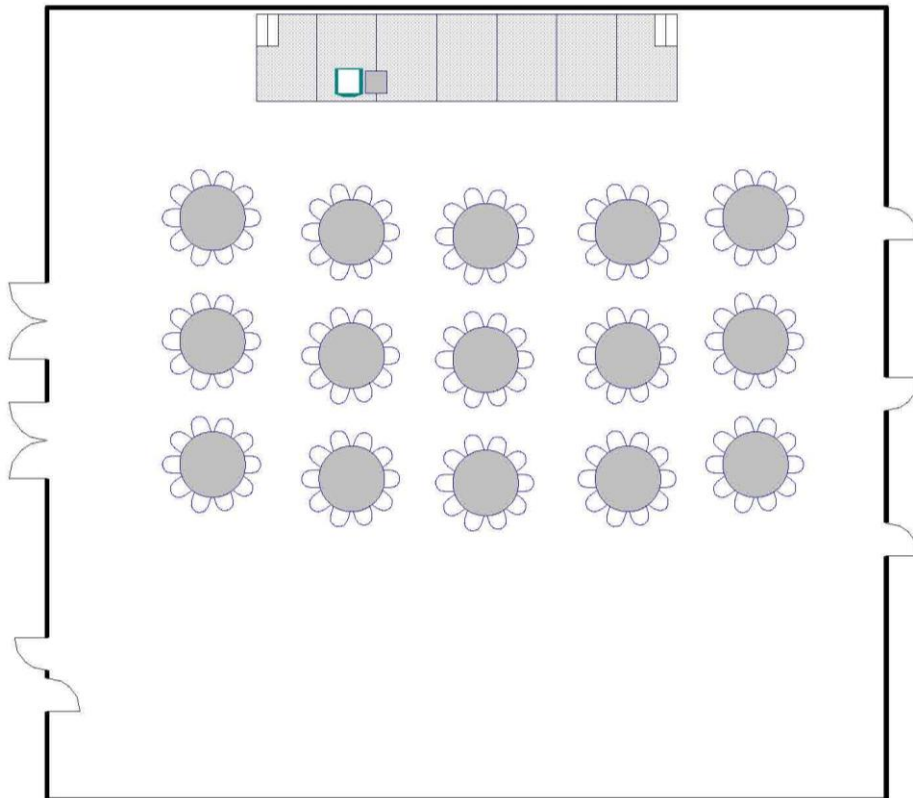

# Presentation Hall | Grand salon

## Rounds of 10 | Cercles de dix

Maximum Capacity in this set up:	320
Minimum Booking Threshold:	100
Room Dimensions:	72.5' x 77' x 20'h
Room Area:	5,583 sq. ft.

Capacité maximale de la salle :	320 personnes
Nombre minimum de participants pour les réservations :	100 personnes
Dimensions de la salle :	72,5 pi x 77 pi x 20 pi H
Superficie de la salle :	5 583 pi <sup>2</sup>